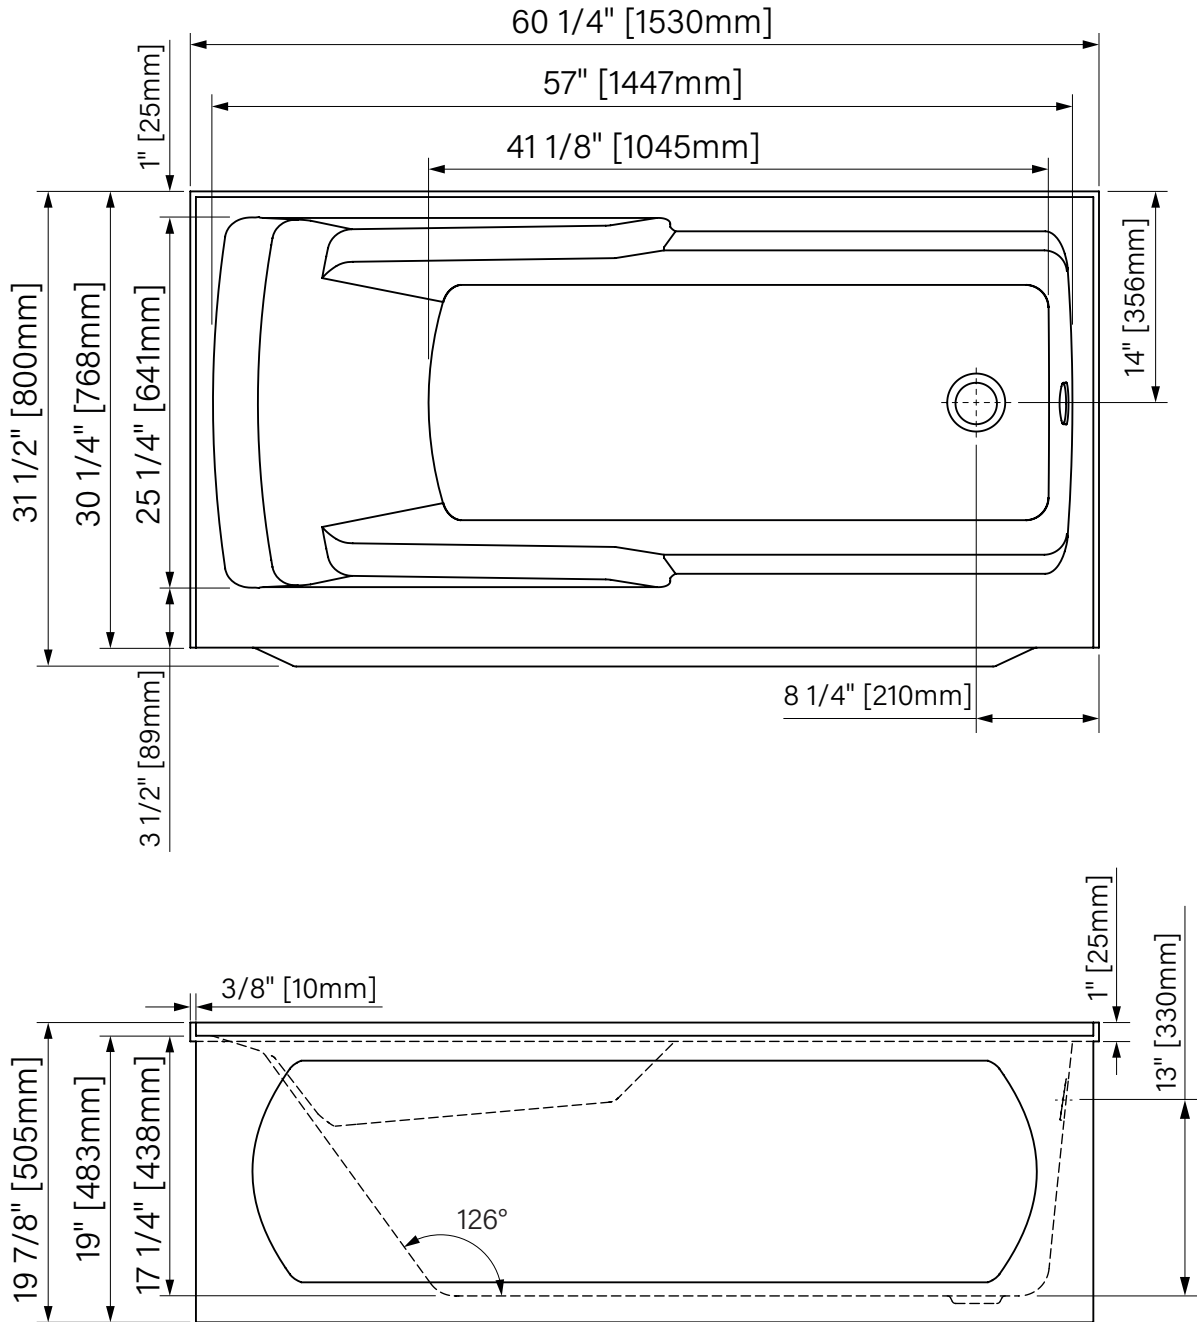

Athena

Alcove Bathtub with skirt
 Glossy White Acrylic
 60" x 30 1/4" x 19"
 1524mm x 768mm x 483mm
 Immersion point 13"
 40 gal US / 151L

Baignoire en âlcove avec jupe
 Acrylique blanc lusté
 60" x 30 1/4" x 19"
 1524mm x 768mm x 483mm
 Point d'immersion 13"
 40 gal É.U. / 151L

The dimensions are subject to manufacturer's tolerance and may change without notice.

Les dimensions sont soumises à des tolérances de fabrication et peuvent changer sans préavis.

Acryline!!!

www.acryline.ca