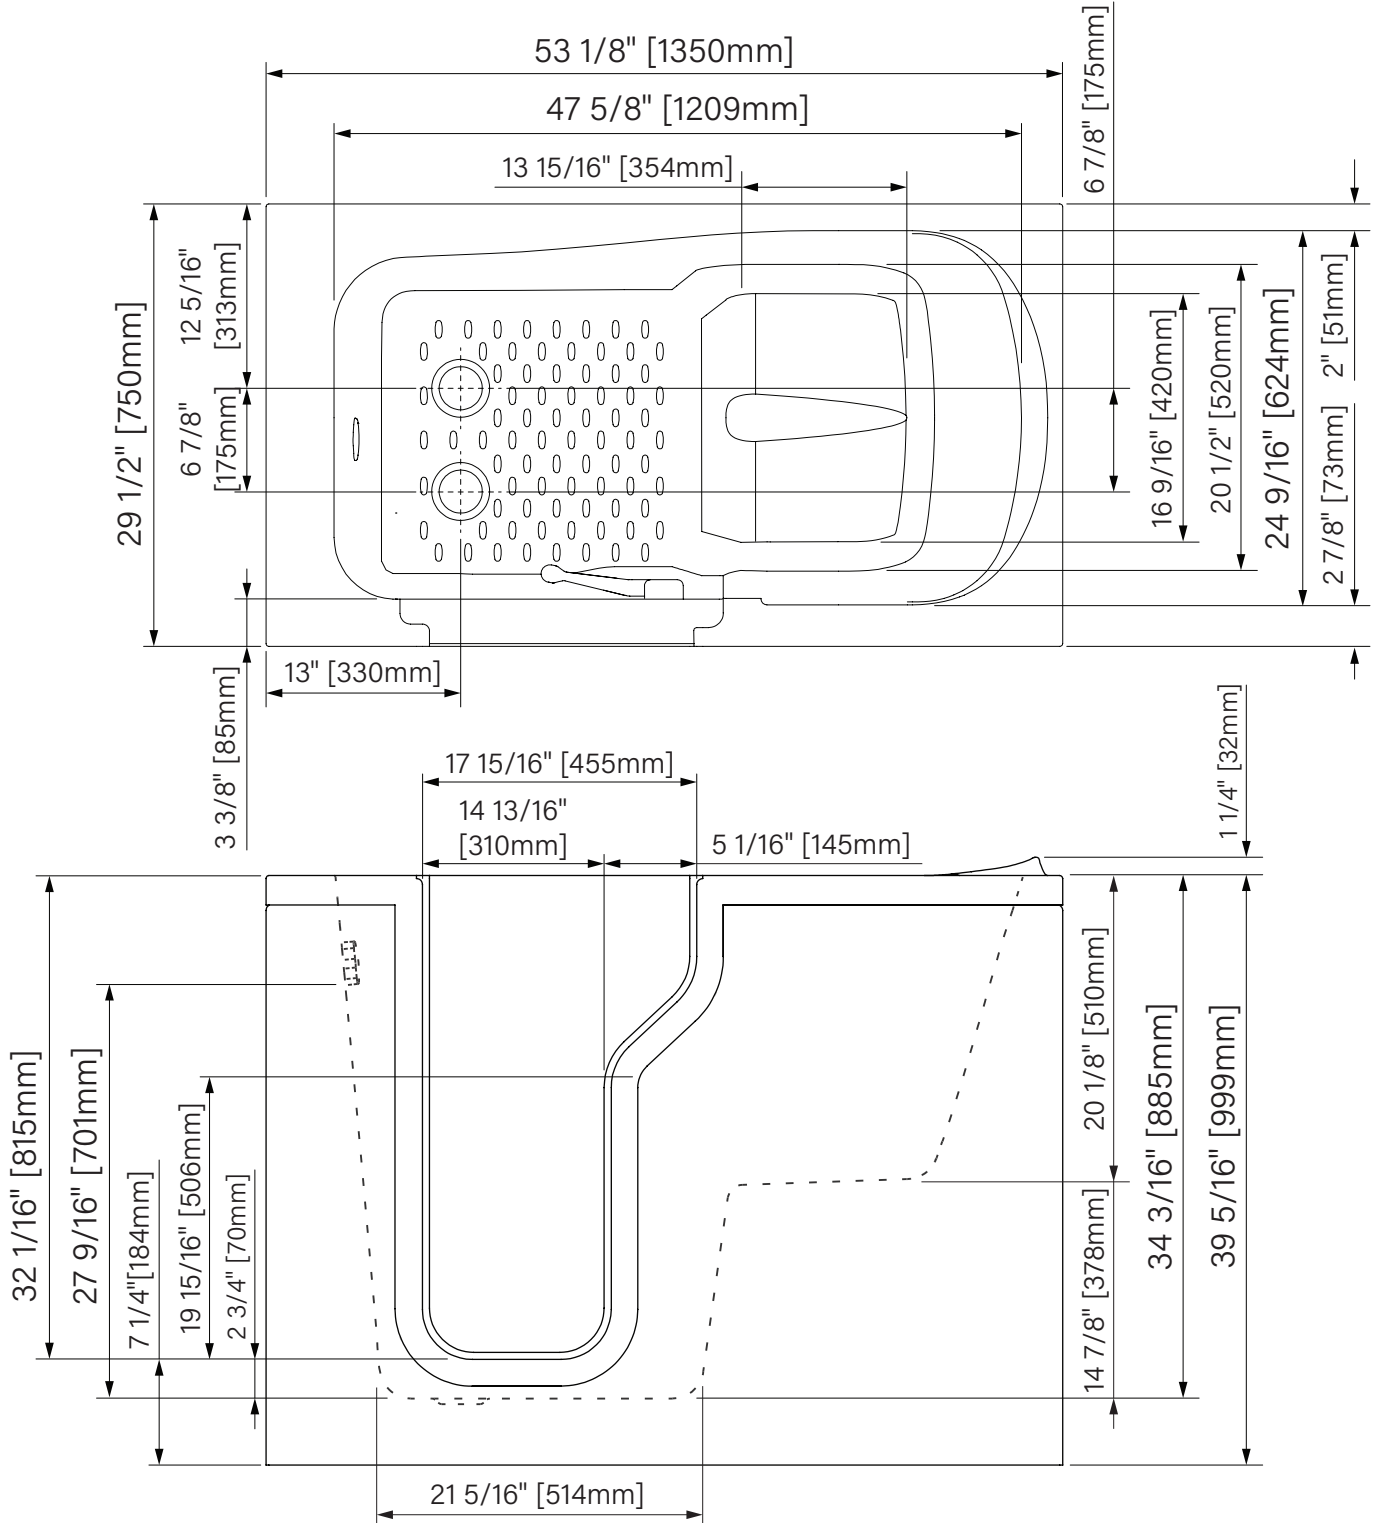

ADA Adapt

Adapted Bath
 Glossy White Acrylic
 53 1/8" x 29 1/2" x 40 9/16"
 1350mm x 750mm x 1030mm
 Immersion point 27 9/16"

Baignoire adaptée
 Acrylique blanc lusté
 53 1/8" x 29 1/2" x 40 9/16"
 1350mm x 750mm x 1030mm
 Point d'immersion 27 9/16"

ADA Compliant Fixture
 Fixation ADA Conforme

The dimensions are subject to manufacturer's tolerance and may change without notice.

Les dimensions sont soumises à des tolérances de fabrication et peuvent changer sans préavis.