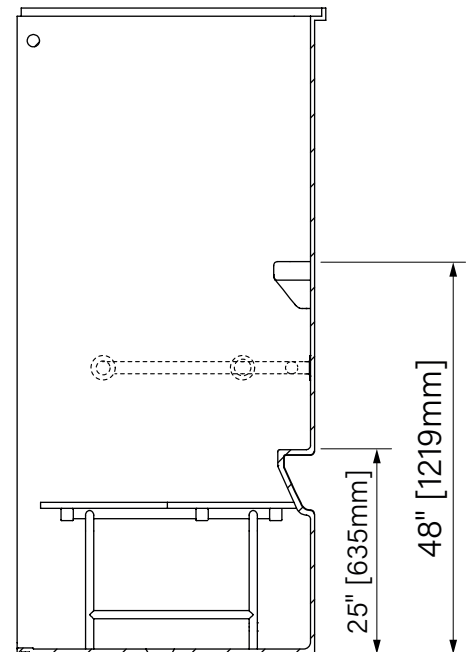

# ADA 6036

With grab bars

With seat

Domeless

White Acrylic

60 1/4" x 37 3/4" x 79"

1530mm x 959mm x 2007mm

Avec Barres d'appui

Avec siège

Sans toit

Acrylique blanc

60 1/4" x 37 3/4" x 79"

1530mm x 959mm x 2007mm

I.D. = 60 1/4" x  
ANSI 117.1  
ANSI Z 124.2  
ADA Compliant Fixture

The dimensions are subject to manufacturer's tolerance and may change without notice.