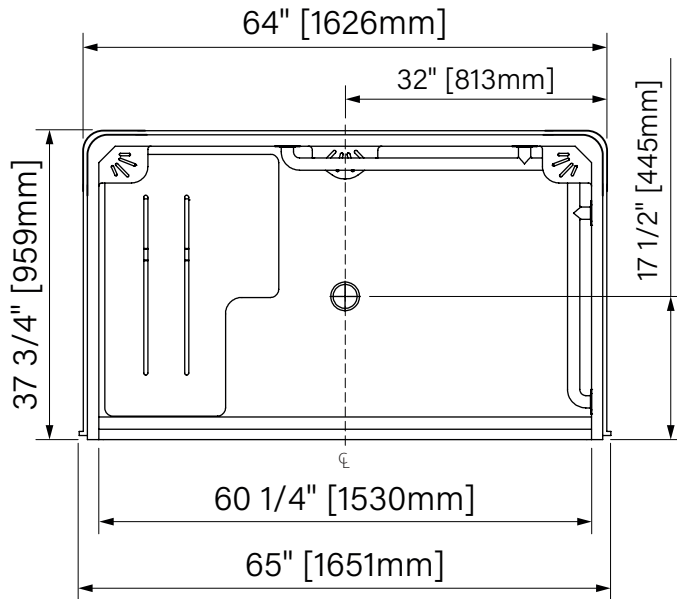

# ADA 6036

With grab bars

With seat

Domeless

White Acrylic

60 1/4" x 37 3/4" x 79"

1530mm x 959mm x 2007mm

Avec Barres d'appui

Avec siège

Sans toit

Acrylique blanc

60 1/4" x 37 3/4" x 79"

1530mm x 959mm x 2007mm

I.D. = 60 1/4" x  
ANSI 117.1  
ANSI Z 124.2  
ADA Compliant Fixture

The dimensions are subject to manufacturer's tolerance and may change without notice.

Les dimensions sont soumises à des tolérances de fabrication et peuvent changer sans préavis.

Acryline!!!

www.acryline.ca