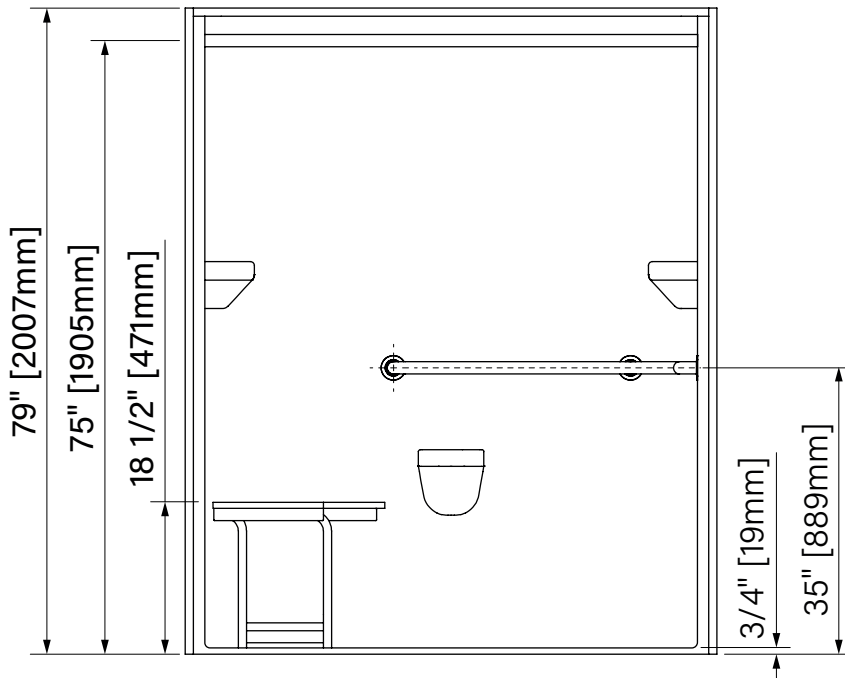

# ADA 6036

With grab bars

With seat

Domeless

White Acrylic

60 1/4" x 37 3/4" x 79"

1530mm x 959mm x 2007mm

Avec Barres d'appui

Avec siège

Sans toit

Acrylique blanc

60 1/4" x 37 3/4" x 79"

1530mm x 959mm x 2007mm

I.D. = 60 1/4" x  
ANSI 117.1  
ANSI Z 124.2  
ADA Compliant Fixture

The dimensions are subject to manufacturer's tolerance and may change without notice.