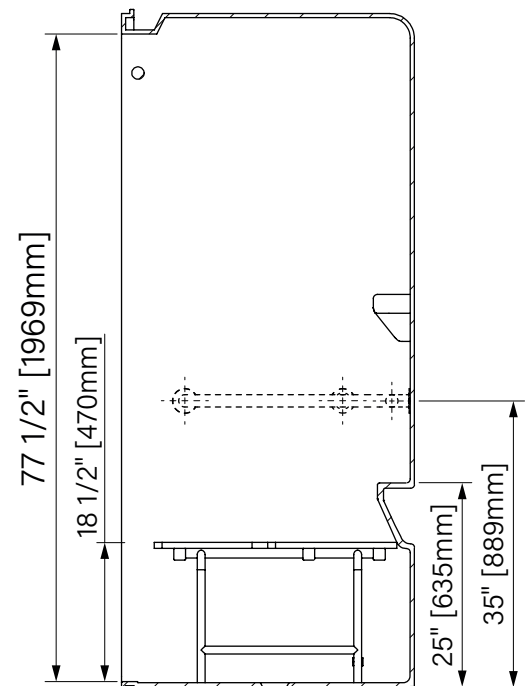

# ADA 6036

With grab bars  
 With seat  
 White Acrylic  
 60 1/4" x 36 3/8" x 84"  
 1651mm x 924mm x 2134mm

*Avec Barres d'appui  
 Avec siège  
 Acrylique blanc  
 60 1/4" x 36 3/8" x 84"  
 1651mm x 924mm x 2134mm*

I.D. = 60 1/4" x  
 ANSI 117.1  
 ANSI Z 124.2  
 ADA Compliant Fixture

The dimensions are subject to manufacturer's tolerance and may change without notice.  
 Les dimensions sont soumises à des tolérances de fabrication et peuvent changer sans préavis.