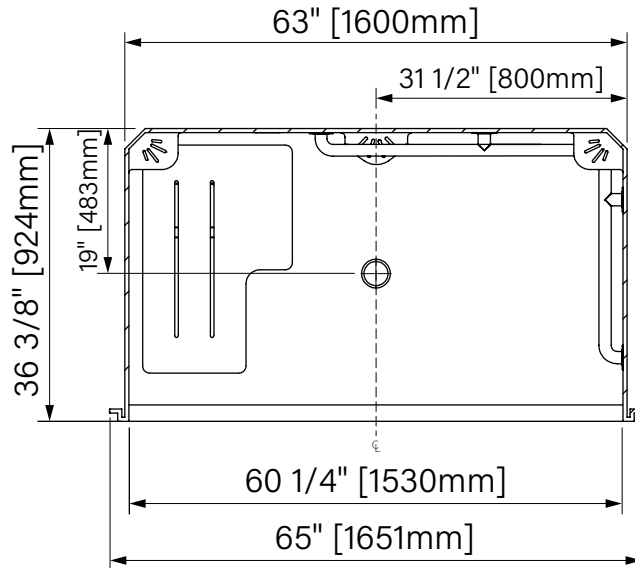

# ADA 6036

With grab bars  
 With seat  
 White Acrylic  
 60 1/4" x 36 3/8" x 84"  
 1651mm x 924mm x 2134mm

*Avec Barres d'appui  
 Avec siège  
 Acrylique blanc  
 60 1/4" x 36 3/8" x 84"  
 1651mm x 924mm x 2134mm*

I.D. = 60 1/4" x  
 ANSI 117.1  
 ANSI Z 124.2  
 ADA Compliant Fixture

The dimensions are subject to manufacturer's tolerance and may change without notice.  
 Les dimensions sont soumises à des tolérances de fabrication et peuvent changer sans préavis.