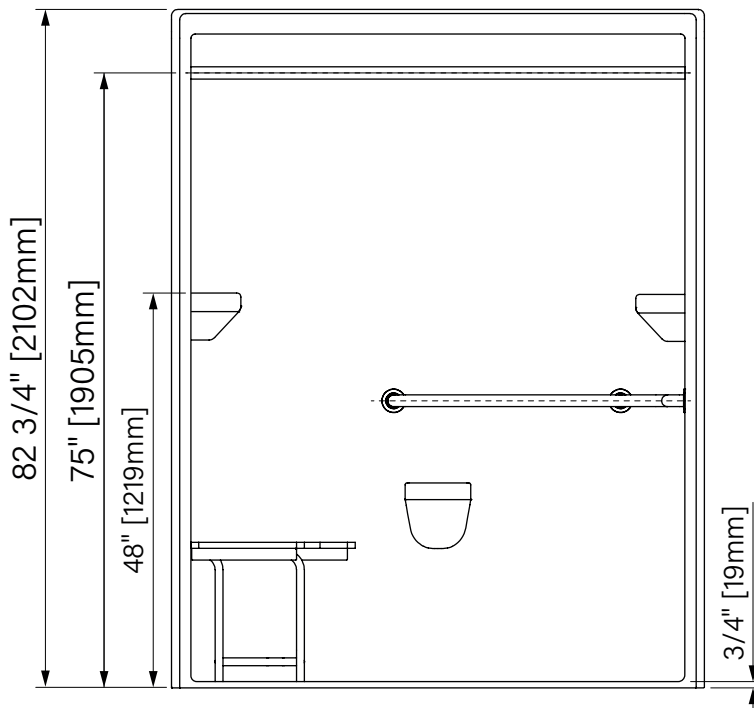

# ADA 6036

With grab bars  
 With seat  
 White Acrylic  
 60 1/4" x 36 3/8" x 84"  
 1651mm x 924mm x 2134mm

*Avec Barres d'appui  
 Avec siège  
 Acrylique blanc  
 60 1/4" x 36 3/8" x 84"  
 1651mm x 924mm x 2134mm*

I.D. = 60 1/4" x  
 ANSI 117.1  
 ANSI Z 124.2  
 ADA Compliant Fixture

The dimensions are subject to manufacturer's tolerance and may change without notice.  
 Les dimensions sont soumises à des tolérances de fabrication et peuvent changer sans préavis.