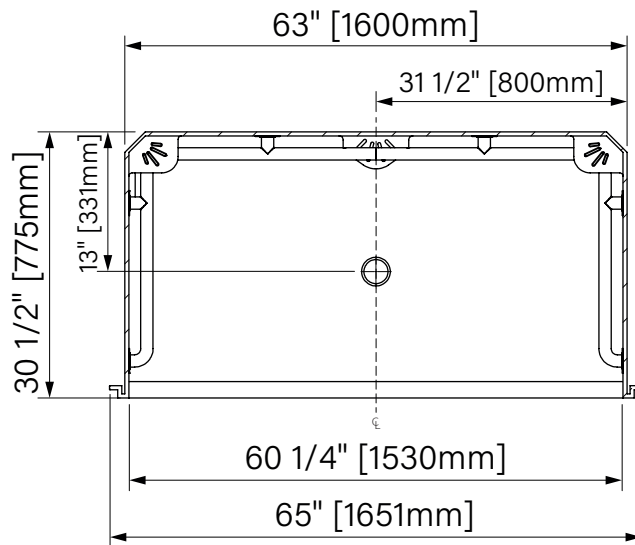

ADA 6030

With grab bars
 Without seat
 White Acrylic
 65" x 30 1/2" x 82 3/4"
 1651mm x 775mm x 2102mm

*Avec Barres d'appui
 Sans siège
 Acrylique blanc
 65" x 30 1/2" x 82 3/4"
 1651mm x 775mm x 2102mm*

I.D. = 60 1/4" x 30"
 ANSI 117.1
 ANSI Z 124.2
 ADA Compliant Fixture

The dimensions are subject to manufacturer's tolerance and may change without notice.
 Les dimensions sont soumises à des tolérances de fabrication et peuvent changer sans préavis.