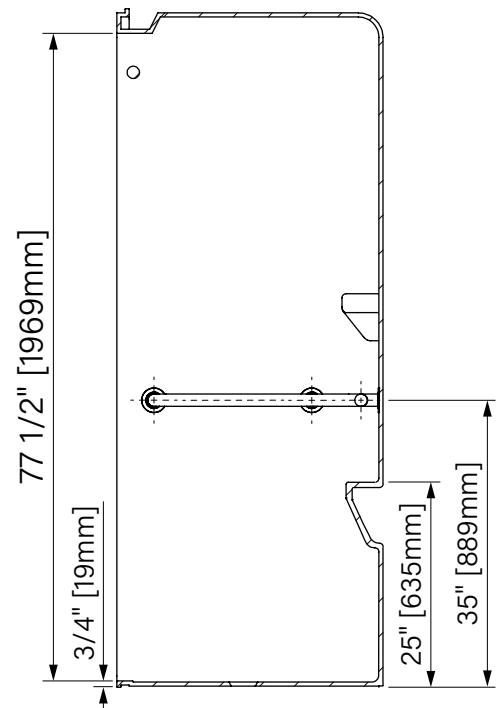

ADA 6030

With grab bars
 Without seat
 White Acrylic
 65" x 30 1/2" x 82 3/4"
 1651mm x 775mm x 2102mm

*Avec Barres d'appui
 Sans siège
 Acrylique blanc
 65" x 30 1/2" x 82 3/4"
 1651mm x 775mm x 2102mm*

I.D. = 60 1/4" x 30"
 ANSI 117.1
 ANSI Z 124.2
 ADA Compliant Fixture

The dimensions are subject to manufacturer's tolerance and may change without notice.
 Les dimensions sont soumises à des tolérances de fabrication et peuvent changer sans préavis.