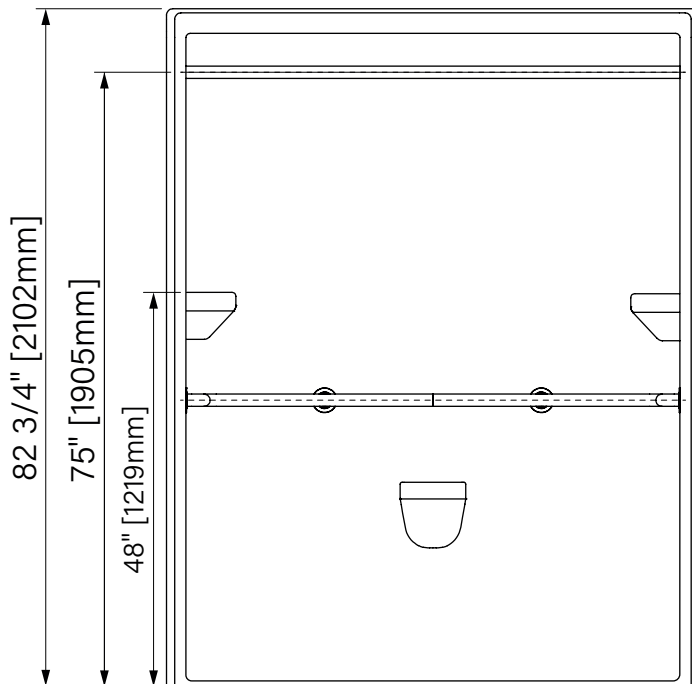

ADA 6030

With grab bars
 Without seat
 White Acrylic
 65" x 30 1/2" x 82 3/4"
 1651mm x 775mm x 2102mm

*Avec Barres d'appui
 Sans siège
 Acrylique blanc
 65" x 30 1/2" x 82 3/4"
 1651mm x 775mm x 2102mm*

I.D. = 60 1/4" x 30"
 ANSI 117.1
 ANSI Z 124.2
 ADA Compliant Fixture

The dimensions are subject to manufacturer's tolerance and may change without notice.
 Les dimensions sont soumises à des tolérances de fabrication et peuvent changer sans préavis.