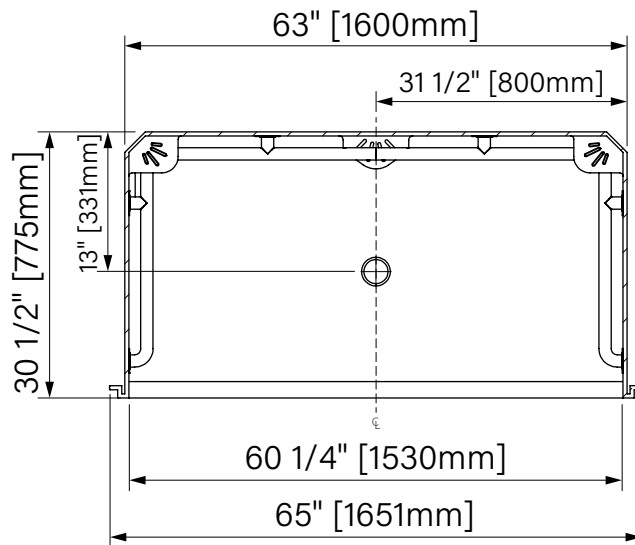

# ADA 6030

With grab bars  
 Without seat  
 White Acrylic  
 60 1/4" x 30 1/2" x 84"  
 1651mm x 775mm x 2134mm

*Avec Barres d'appui  
 Sans siège  
 Acrylique blanc  
 60 1/4" x 30 1/2" x 84"  
 1651mm x 775mm x 2134mm*

I.D. = 60 1/4" x  
 ANSI 117.1  
 ANSI Z 124.2  
 ADA Compliant Fixture

The dimensions are subject to manufacturer's tolerance and may change without notice.  
 Les dimensions sont soumises à des tolérances de fabrication et peuvent changer sans préavis.