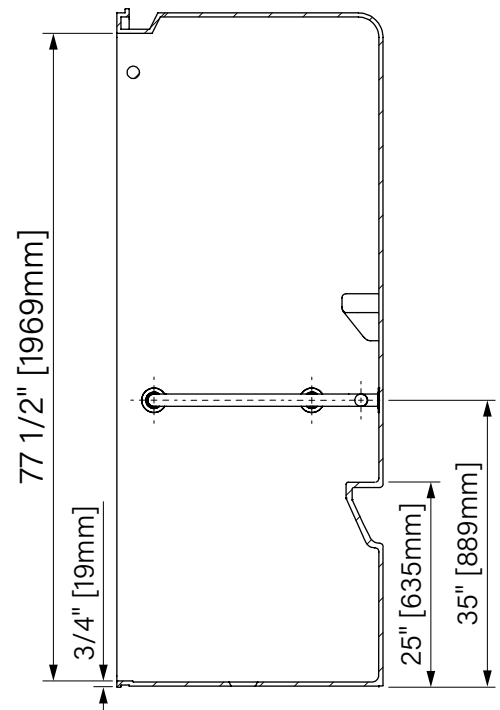

# ADA 6030

With grab bars  
 Without seat  
 White Acrylic  
 60 1/4" x 30 1/2" x 84"  
 1651mm x 775mm x 2134mm

*Avec Barres d'appui  
 Sans siège  
 Acrylique blanc  
 60 1/4" x 30 1/2" x 84"  
 1651mm x 775mm x 2134mm*

I.D. = 60 1/4" x  
 ANSI 117.1  
 ANSI Z 124.2  
 ADA Compliant Fixture

The dimensions are subject to manufacturer's tolerance and may change without notice.  
 Les dimensions sont soumises à des tolérances de fabrication et peuvent changer sans préavis.