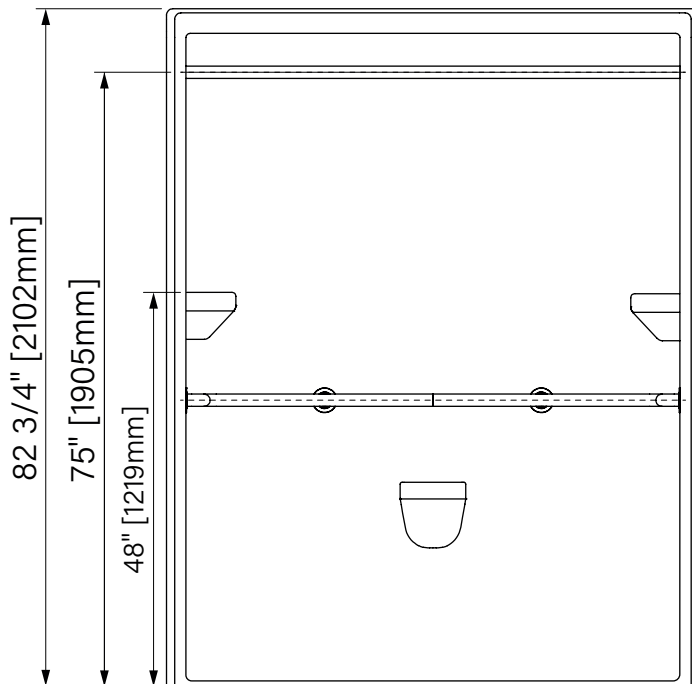

# ADA 6030

With grab bars  
 Without seat  
 White Acrylic  
 60 1/4" x 30 1/2" x 84"  
 1651mm x 775mm x 2134mm

*Avec Barres d'appui  
 Sans siège  
 Acrylique blanc  
 60 1/4" x 30 1/2" x 84"  
 1651mm x 775mm x 2134mm*

I.D. = 60 1/4" x  
 ANSI 117.1  
 ANSI Z 124.2  
 ADA Compliant Fixture

The dimensions are subject to manufacturer's tolerance and may change without notice.  
 Les dimensions sont soumises à des tolérances de fabrication et peuvent changer sans préavis.