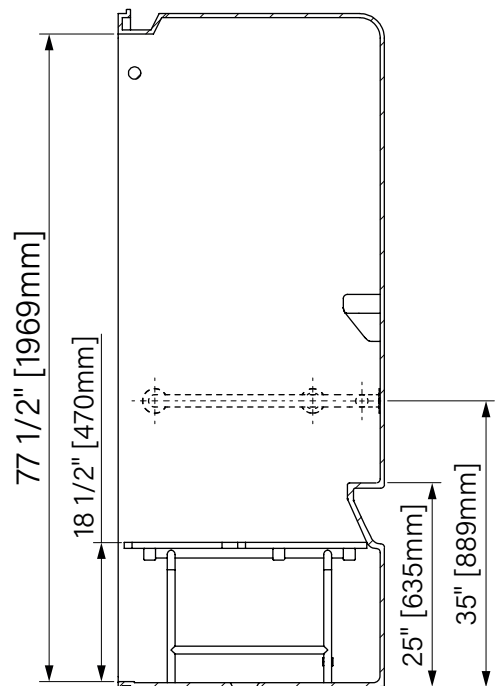

ADA 6030

With grab bars
 With seat
 White Acrylic
 65" x 30 1/2" x 82 3/4"
 1651mm x 775mm x 2102mm

Avec Barres d'appui
Avec siège
Acrylique blanc
 65" x 30 1/2" x 82 3/4"
 1651mm x 775mm x 2102mm

I.D. = 60 1/4" x 30"
 ANSI 117.1
 ANSI Z 124.2
 ADA Compliant Fixture

The dimensions are subject to manufacturer's tolerance and may change without notice.
 Les dimensions sont soumises à des tolérances de fabrication et peuvent changer sans préavis.