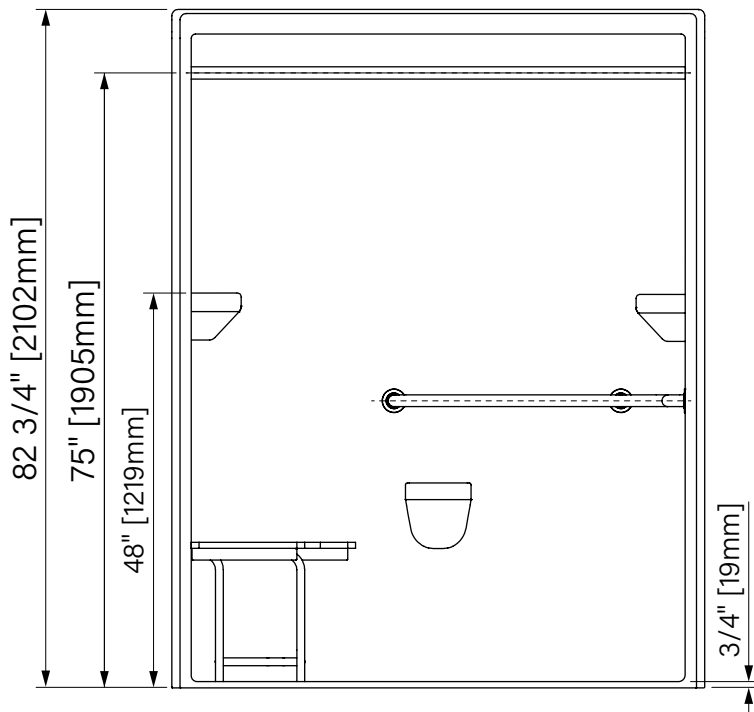

ADA 6030

With grab bars
 With seat
 White Acrylic
 65" x 30 1/2" x 82 3/4"
 1651mm x 775mm x 2102mm

Avec Barres d'appui
Avec siège
Acrylique blanc
 65" x 30 1/2" x 82 3/4"
 1651mm x 775mm x 2102mm

I.D. = 60 1/4" x 30"
 ANSI 117.1
 ANSI Z 124.2
 ADA Compliant Fixture

The dimensions are subject to manufacturer's tolerance and may change without notice.
 Les dimensions sont soumises à des tolérances de fabrication et peuvent changer sans préavis.