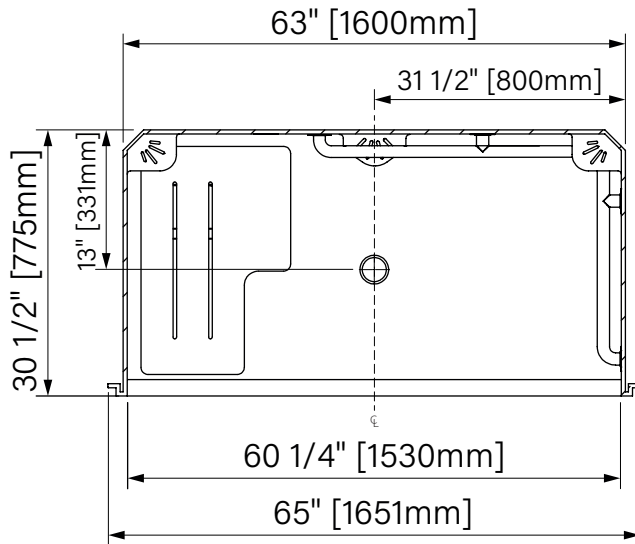

ADA 6030

With grab bars
 With seat
 White Acrylic
 65" x 30 1/2" x 82 3/4"
 1651mm x 775mm x 2102mm

Avec Barres d'appui
Avec siège
Acrylique blanc
 65" x 30 1/2" x 82 3/4"
 1651mm x 775mm x 2102mm

I.D. = 60 1/4" x 30"
 ANSI 117.1
 ANSI Z 124.2
 ADA Compliant Fixture

The dimensions are subject to manufacturer's tolerance and may change without notice.
 Les dimensions sont soumises à des tolérances de fabrication et peuvent changer sans préavis.