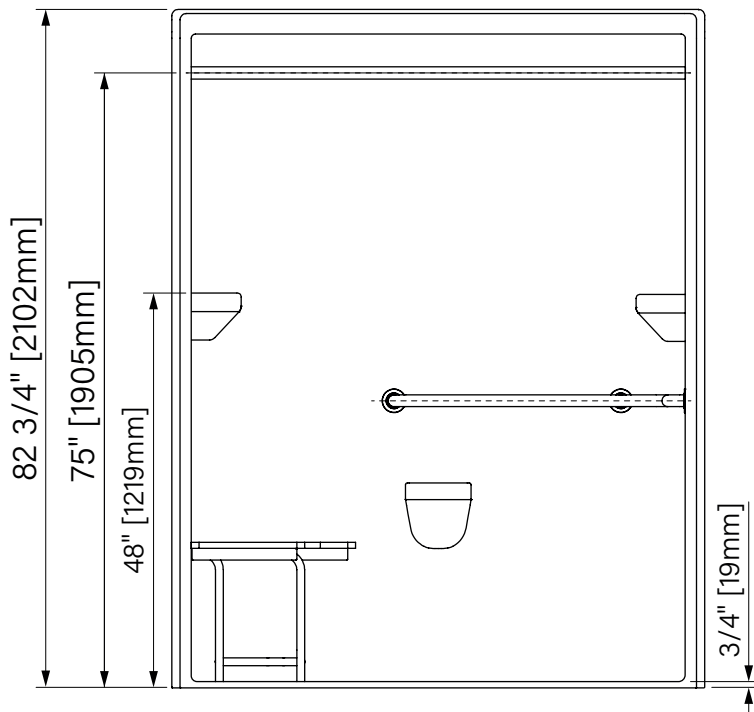

# ADA 6030

With grab bars  
 With seat  
 White Acrylic  
 60 1/4" x 30 1/2" x 84"  
 1651mm x 775mm x 2134mm

*Avec Barres d'appui  
 Avec siège  
 Acrylique blanc  
 60 1/4" x 30 1/2" x 84"  
 1651mm x 775mm x 2134mm*

I.D. = 60 1/4" x  
 ANSI 117.1  
 ANSI Z 124.2  
 ADA Compliant Fixture

The dimensions are subject to manufacturer's tolerance and may change without notice.  
 Les dimensions sont soumises à des tolérances de fabrication et peuvent changer sans préavis.