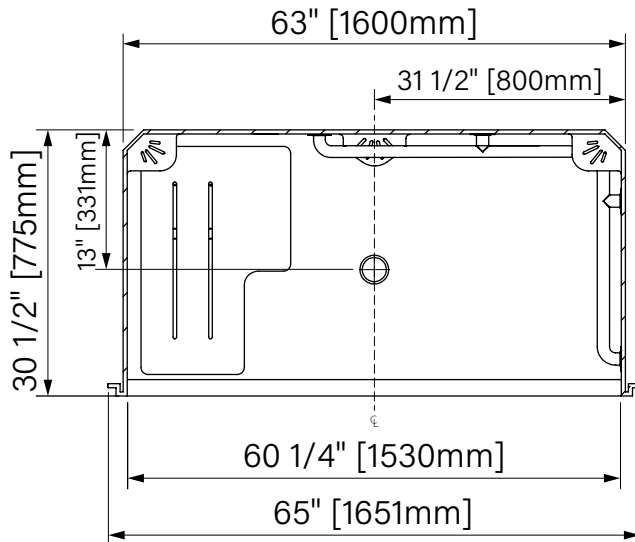

# ADA 6030

With grab bars  
 With seat  
 White Acrylic  
 60 1/4" x 30 1/2" x 84"  
 1651mm x 775mm x 2134mm

*Avec Barres d'appui  
 Avec siège  
 Acrylique blanc  
 60 1/4" x 30 1/2" x 84"  
 1651mm x 775mm x 2134mm*

I.D. = 60 1/4" x  
 ANSI 117.1  
 ANSI Z 124.2  
 ADA Compliant Fixture

The dimensions are subject to manufacturer's tolerance and may change without notice.  
 Les dimensions sont soumises à des tolérances de fabrication et peuvent changer sans préavis.