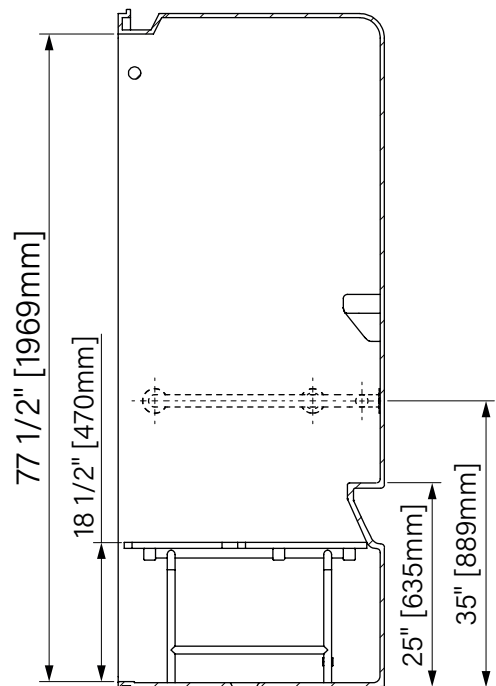

# ADA 6030

With grab bars  
 With seat  
 White Acrylic  
 60 1/4" x 30 1/2" x 84"  
 1651mm x 775mm x 2134mm

*Avec Barres d'appui  
 Avec siège  
 Acrylique blanc  
 60 1/4" x 30 1/2" x 84"  
 1651mm x 775mm x 2134mm*

I.D. = 60 1/4" x  
 ANSI 117.1  
 ANSI Z 124.2  
 ADA Compliant Fixture

The dimensions are subject to manufacturer's tolerance and may change without notice.  
 Les dimensions sont soumises à des tolérances de fabrication et peuvent changer sans préavis.