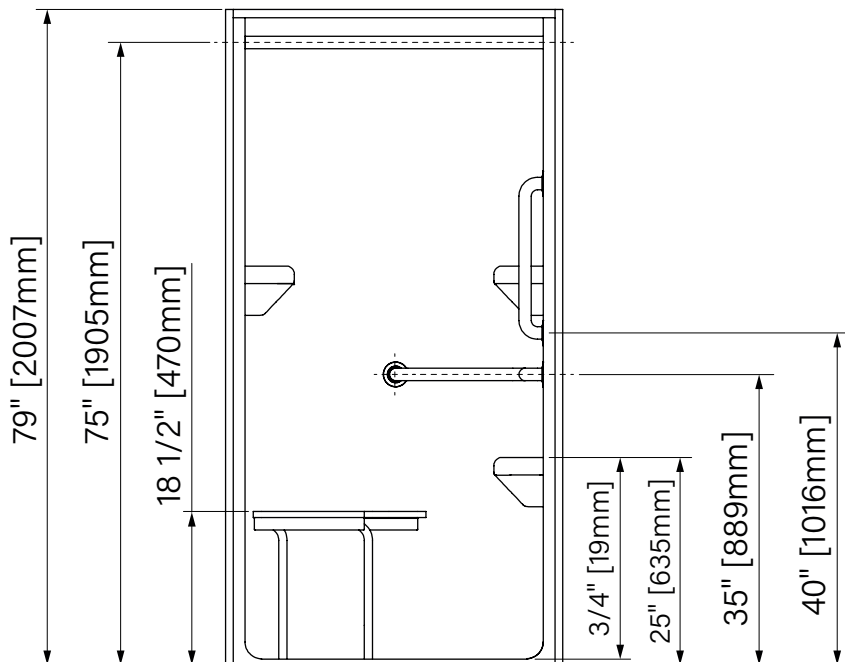

# ADA 3636

With grab bars  
 With bench  
 Domeless  
 White Acrylic  
 36" x 38 1/16" x 79"  
 915mm x 967mm x 2007mm

Avec barres d'appui  
 Avec siège  
 Sans toit  
 Acrylique blanc  
 36" x 38 1/16" x 79"  
 915mm x 967mm x 2007mm

I.D. = 36" x 36"  
 ANSI 117.1  
 ANSI = 124.2  
 ADA Compliant Fixture

The dimensions are subject to manufacturer's tolerance and may change without notice.  
 Les dimensions sont soumises à des tolérances de fabrication et peuvent changer sans préavis.