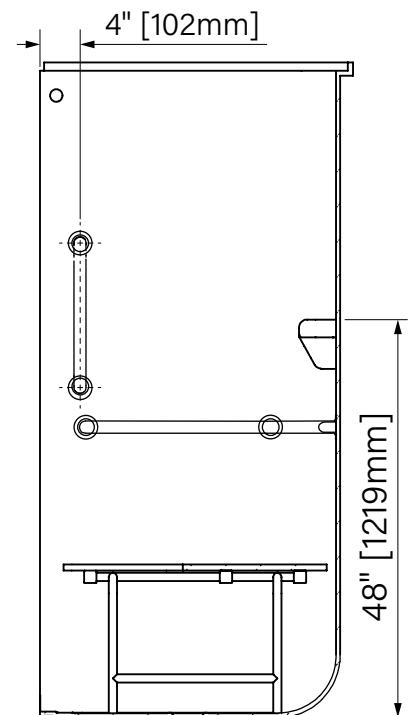

# ADA 3636

With grab bars  
 With bench  
 Domeless  
 White Acrylic  
 36" x 38 1/16" x 79"  
 915mm x 967mm x 2007mm

Avec barres d'appui  
 Avec siège  
 Sans toit  
 Acrylique blanc  
 36" x 38 1/16" x 79"  
 915mm x 967mm x 2007mm

I.D. = 36" x 36"  
 ANSI 117.1  
 ANSI = 124.2  
 ADA Compliant Fixture

The dimensions are subject to manufacturer's tolerance and may change without notice.  
 Les dimensions sont soumises à des tolérances de fabrication et peuvent changer sans préavis.