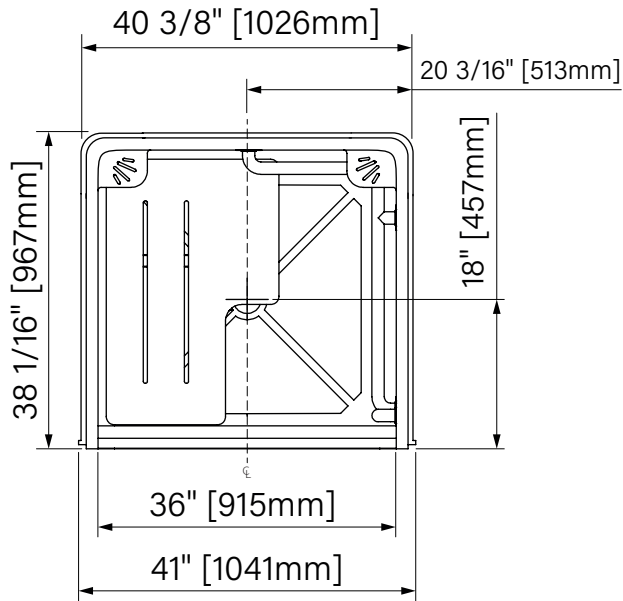

# ADA 3636

With grab bars  
 With bench  
 Domeless  
 White Acrylic  
 36" x 38 1/16" x 79"  
 915mm x 967mm x 2007mm

Avec barres d'appui  
 Avec siège  
 Sans toit  
 Acrylique blanc  
 36" x 38 1/16" x 79"  
 915mm x 967mm x 2007mm

I.D. = 36" x 36"  
 ANSI 117.1  
 ANSI = 124.2  
 ADA Compliant Fixture

The dimensions are subject to manufacturer's tolerance and may change without notice.  
 Les dimensions sont soumises à des tolérances de fabrication et peuvent changer sans préavis.