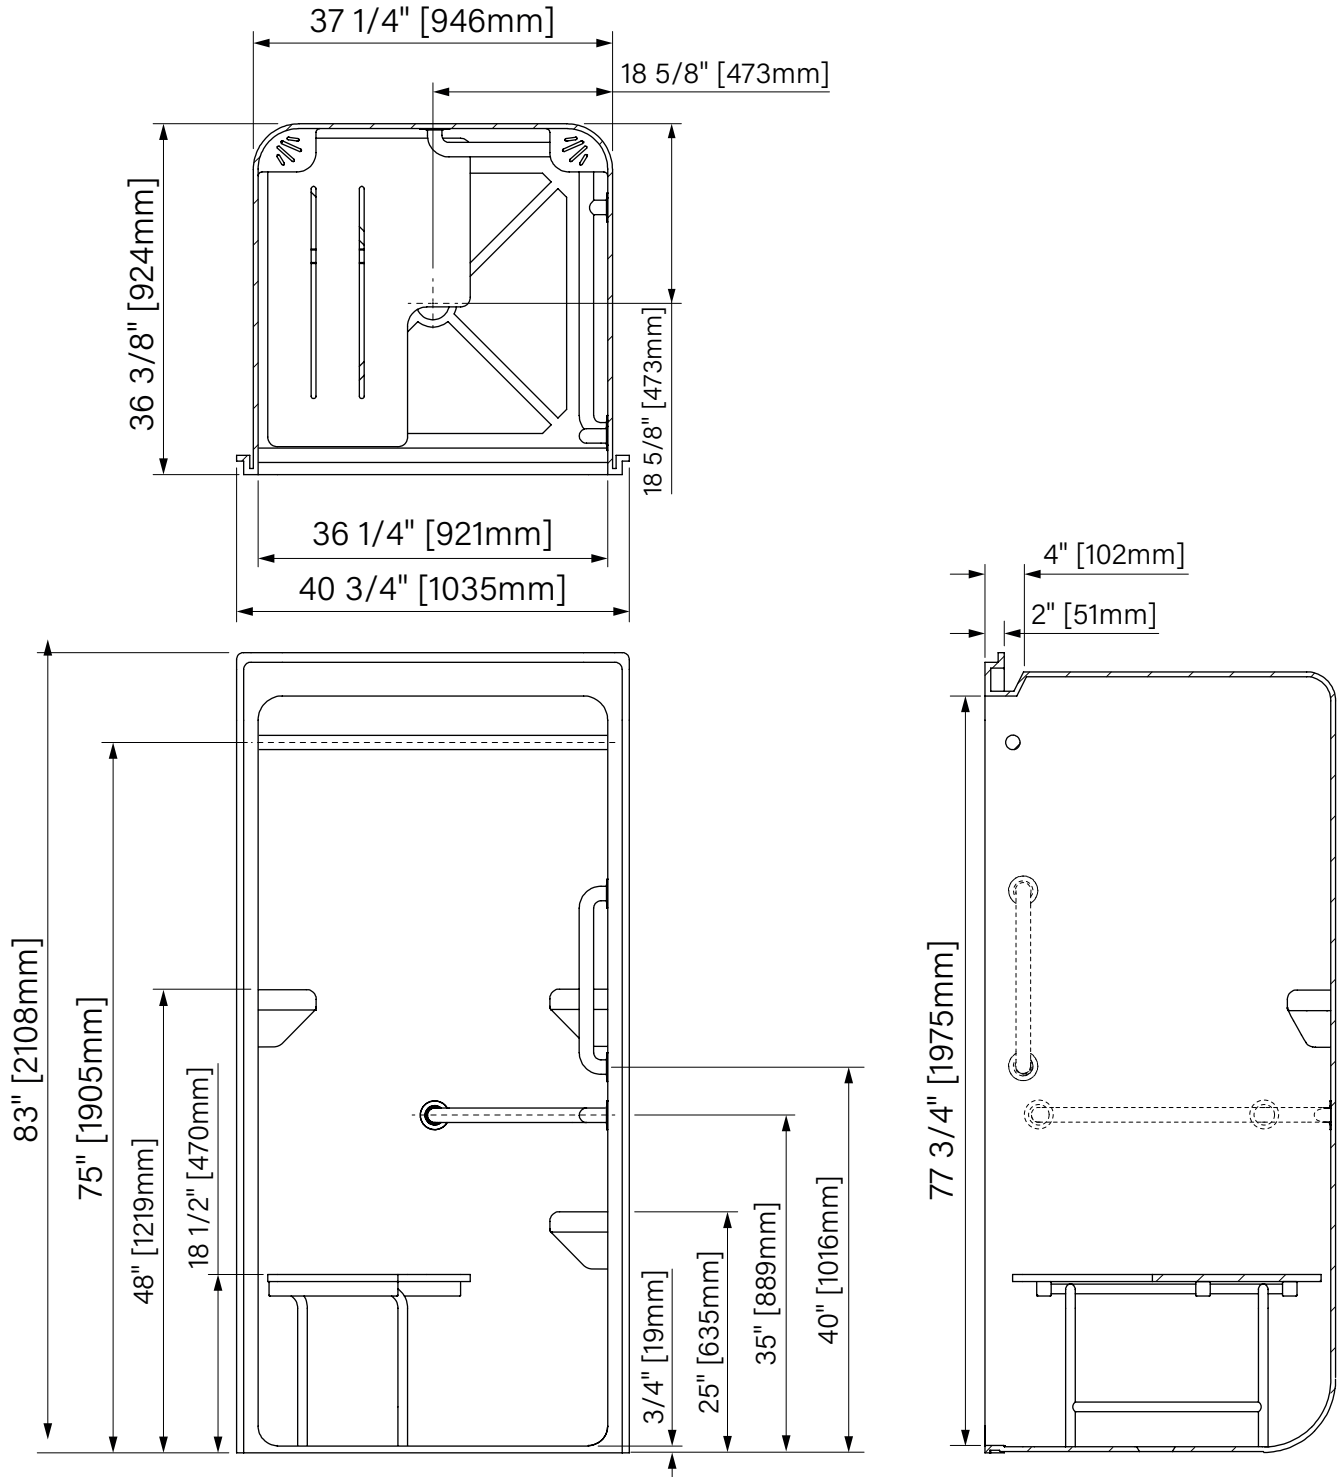

# ADA 3636

With grab bars  
 With bench  
 White Acrylic  
 36 1/4" x 36 3/8" x 83"  
 921mm x 924mm x 2108mm

Avec barres d'appui  
 Avec banc  
 Acrylique blanc  
 36 1/4" x 36 3/8" x 83"  
 921mm x 924mm x 2108mm

I.D. = 36" x 36"  
 ANSI 117.1  
 ANSI = 124.2  
 ADA Compliant Fixture

The dimensions are subject to manufacturer's tolerance and may change without notice.

Les dimensions sont soumises à des tolérances de fabrication et peuvent changer sans préavis.