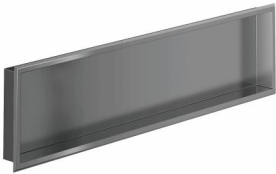

Stainless steel niche Niche inox

Stainless steel niche Niche inox

Create a modern and useful shower interior with our stainless steel niches. Made with high quality stainless steel, their simple installation and many available sizes allow you countless functional design options.

Créez une douche moderne et pratique avec nos niches en inox. Fabriquées avec de l'acier inoxydable de haute qualité, leur installation est simple et le vaste choix de grandeurs vous permettent d'innombrables options de designs fonctionnels.

Features

- Easy installation
- Perfect seal
- Integrated drip slope
- Access to the back wall
- 7 sizes
- Choices of 2 finishes
- Stainless steel 304

Caractéristiques

- Installation facile
- Étanchéité parfaite
- Pente d'égouttement intégrée
- Accès au mur arrière
- 7 grandeurs
- 2 choix de finis
- Acier inoxydable 304

Stainless steel niche

Niche inox

Niche 12" x 24" x 3"

Polished
Poli

AN12240302

Brushed
Brossé

AN12240304

Niche 48" x 12" x 3"